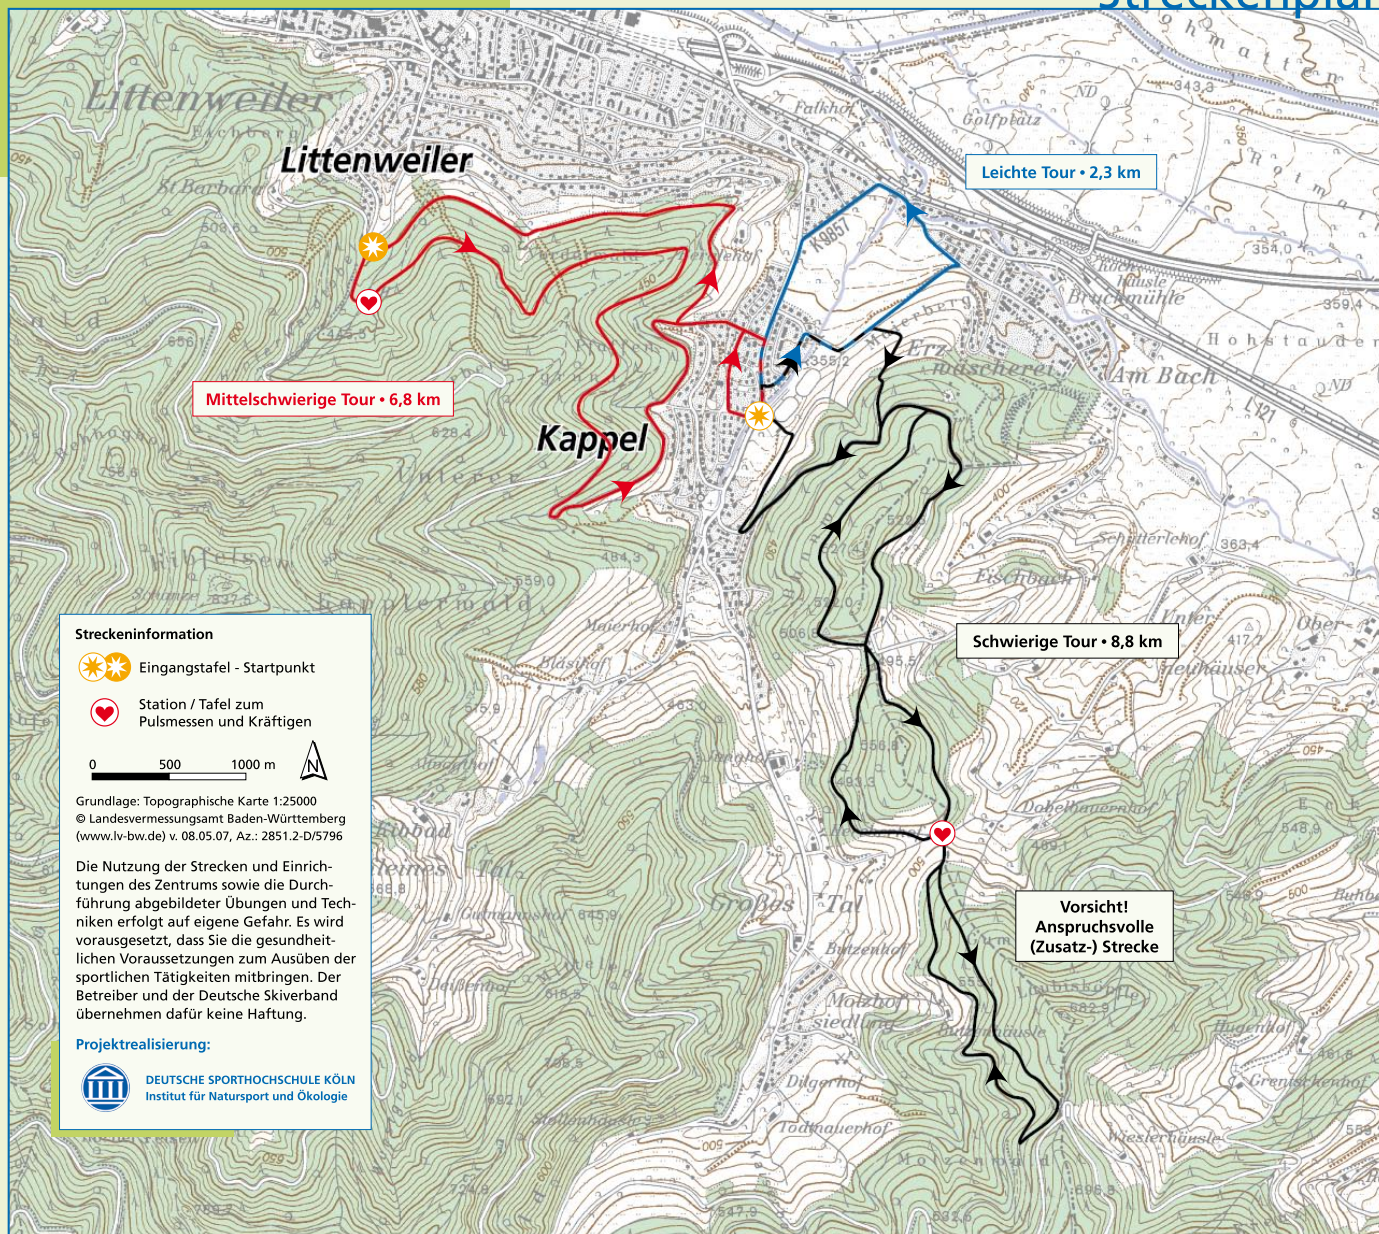

Naturpark
Südschwarzwald

DSV
nordicaktiv
WALKING ZENTRUM

Freiburg
IM BREISGAU

Freiburg-Kappel

Streckenplan

Profile